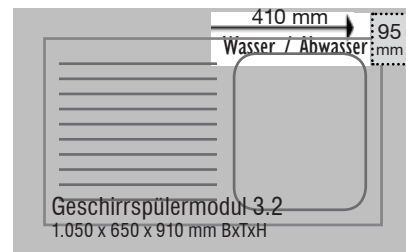

Kochmodul 2.1-75
750 x 650 x 910 mm BxTxH

Kochmodul 4.3
1.050 x 650 x 910 mm BxTxH

Kochmodul 4.3 gespiegelt
1.050 x 650 x 910 mm BxTxH

Kochmodul 4.3-75
750 x 650 x 910 mm BxTxH

Kochmodul 4.3
1.050 x 650 x 910 mm BxTxH

Kochmodul 4.3 gespiegelt
1.050 x 650 x 910 mm BxTxH

Kochmodul 4.3-75
750 x 650 x 910 mm BxTxH

Kochmodul 2.1-195
1.950 x 650 x 910 mm BxTxH

Kochmodul 2.1-195
1.950 x 650 x 910 mm BxTxH

Backofenmodul 14.1
750 x 650 x 1.550 mm BxTxH

Backofenmodul 14.1
750 x 1.550 x 910 mm BxTxH

Spülmodul 5.2
900 x 700 x 955 mm BxTxH

Spülmodul 5.2
900 x 700 x 955 mm BxTxH

Spülmodul 3.3
1.200 x 650 x 910 mm BxTxH

Spülmodul 3.3
1.200 x 650 x 910 mm BxTxH

Maßtisch, Hocker und Bank cube

Maßtisch: Länge 1.200 bis 2.400 mm, Breite 800 bis 1.000 mm, Höhe 750 mm

Bank: Länge 1.200 bis 2.200 mm, Breite 400 mm, Höhe 450 mm

Hocker: Länge 450 mm, Breite 400 mm, Höhe 450 mm