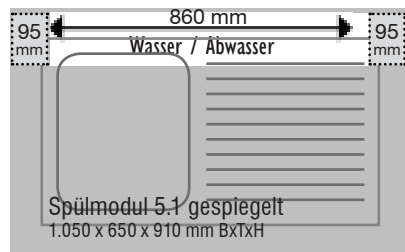

Kochmodul 2.1-75
750 x 650 x 910 mm BxTxH

Kochmodul 4.3
1.050 x 650 x 910 mm BxTxH

Kochmodul 4.3 gespiegelt
1.050 x 650 x 910 mm BxTxH

Kochmodul 4.3-75
750 x 650 x 910 mm BxTxH

Kochmodul 4.3
1.050 x 650 x 910 mm BxTxH

Kochmodul 4.3 gespiegelt
1.050 x 650 x 910 mm BxTxH

Kochmodul 4.3-75
750 x 650 x 910 mm BxTxH

Kochmodul 2.1-195
1.950 x 650 x 910 mm BxTxH

Kochmodul 2.1-195
1.950 x 650 x 910 mm BxTxH

Backofenmodul 14.1
750 x 650 x 1.550 mm BxTxH

Backofenmodul 14.1
750 x 1.550 x 910 mm BxTxH

Spülmodul 5.2
900 x 700 x 955 mm BxTxH

Spülmodul 5.2
900 x 700 x 955 mm BxTxH

Spülmodul 3.3
1.200 x 650 x 910 mm BxTxH

Spülmodul 3.3
1.200 x 650 x 910 mm BxTxH

Schrankmodul 7.0
links
750 x 650 x 1.550 mm BxTxH

Schrankmodul 8.0
rechts
750 x 650 x 1.550 mm BxTxH

Schrankmodul 8.0
links
750 x 650 x 1.550 mm BxTxH

Vitrine 12.0
1.050 x 420 x 1.550 mm BxTxH

Schrankmodul 7.0 rechts
750 x 650 x 1.550 mm BxTxH