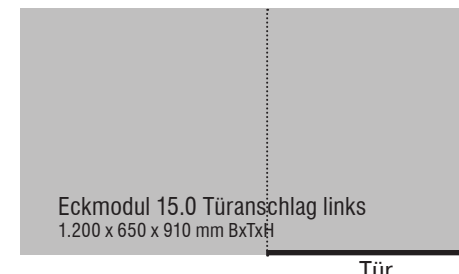

Schrankmodul 7.0
links
750 x 650 x 1.550 mm BxTxH

Schrankmodul 8.0
rechts
750 x 650 x 1.550 mm BxTxH

Schrankmodul 8.0
links
750 x 650 x 1.550 mm BxTxH

Vitrine 12.0
1.050 x 420 x 1.550 mm BxTxH

Schrankmodul 7.0 rechts
750 x 650 x 1.550 mm BxTxH

Schrankmodul 7.0 links
750 x 650 x 1.550 mm BxTxH

Schrankmodul 8.0 rechts
750 x 650 x 1.550 mm BxTxH

Schrankmodul 8.0 links
750 x 650 x 1.550 mm BxTxH

Vitrine 12.0
1.050 x 420 x 1.550 mm BxTxH

Aufbewahren

Schubladenmodul 4.0
1.050 x 650 x 910 mm BxTxH

Schubladenmodul 4.0-75
750 x 650 x 910 mm BxTxH

Schrankmodulmodul 5.0
1.050 x 650 x 910 mm BxTxH

Eckmodul 15.0 Türanschlag rechts
1.200 x 650 x 910 mm BxTxH

opus
600 x 600 x 950 mm

zenith
450 x 650 x 910 mm

meran
405 x 600 x 910 mm

focus
500 x 450 x 910 mm

table pure
1.050 x 650 x 910 mm