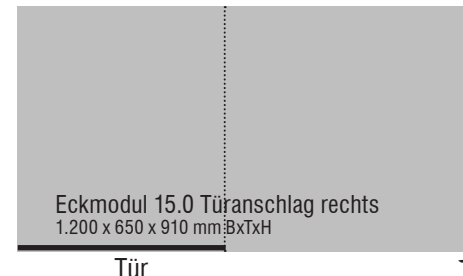

Schrankmodul 7.0 links
750 x 650 x 1.550 mm BxTxH

Schrankmodul 8.0 rechts
750 x 650 x 1.550 mm BxTxH

Schrankmodul 8.0 links
750 x 650 x 1.550 mm BxTxH

Vitrine 12.0
1.050 x 420 x 1.550 mm BxTxH

Aufbewahren

Schubladenmodul 4.0
1.050 x 650 x 910 mm BxTxH

Schubladenmodul 4.0-75
750 x 650 x 910 mm BxTxH

Schrankmodulmodul 5.0
1.050 x 650 x 910 mm BxTxH

Eckmodul 15.0 Türanschlag rechts
1.200 x 650 x 910 mm BxTxH