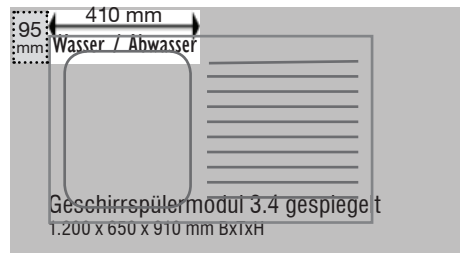

Spülmodul 3.3 gespiegelt
1.200 x 650 x 910 mm BxTxH

Spülmodul 3.3 gespiegelt
1.200 x 650 x 910 mm BxTxH

Geschirrspülermodul 6.1
750 x 650 x 910 mm BxTxH

Schrankmodul 7.0
rechts
750 x 650 x 1.550 mm BxTxH

Schrankmodul 7.0
links
750 x 650 x 1.550 mm BxTxH

Schrankmodul 8.0
rechts
750 x 650 x 1.550 mm BxTxH

Schrankmodul 8.0
links
750 x 650 x 1.550 mm BxTxH

Vitrine 12.0
1.050 x 420 x 1.550 mm BxTxH

Schrankmodul 7.0 rechts
750 x 650 x 1.550 mm BxTxH

Schrankmodul 7.0 links
750 x 650 x 1.550 mm BxTxH

Schrankmodul 8.0 rechts
750 x 650 x 1.550 mm BxTxH

Schrankmodul 8.0 links
750 x 650 x 1.550 mm BxTxH

Vitrine 12.0
1.050 x 420 x 1.550 mm BxTxH

Aufbewahren