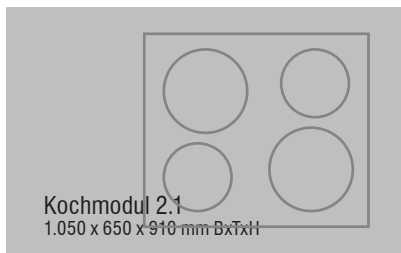

Kochmodul 2.1
1.050 x 650 x 910 mm BxTxH

Kochmodul 2.1 gespiegelt
1.050 x 650 x 910 mm BxTxH

Kochmodul 2.1-75
750 x 650 x 910 mm BxTxH

Kochmodul 2.1
1.050 x 650 x 910 mm BxTxH

Kochmodul 2.1 gespiegelt
1.050 x 650 x 910 mm BxTxH

Kochmodul 2.1-75
750 x 650 x 910 mm BxTxH

Kochmodul 4.3
1.050 x 650 x 910 mm BxTxH

Kochmodul 4.3 gespiegelt
1.050 x 650 x 910 mm BxTxH

Kochmodul 4.3-75
750 x 650 x 910 mm BxTxH

Kochmodul 4.3
1.050 x 650 x 910 mm BxTxH

Maßtisch, Hocker und Bank cube

Maßtisch: Länge 1.200 bis 2.400 mm, Breite 800 bis 1.000 mm, Höhe 750 mm

Bank: Länge 1.200 bis 2.200 mm, Breite 400 mm, Höhe 450 mm

Hocker: Länge 450 mm, Breite 400 mm, Höhe 450 mm

opus
600 x 600 x 950 mm

zenith
450 x 650 x 910 mm

meran
405 x 600 x 910 mm

focus
500 x 450 x 910 mm

table pure
1.050 x 650 x 910 mm