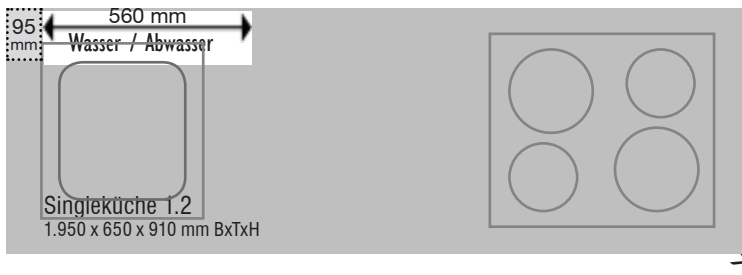

Backofenmodul 14.1
750 x 1.550 x 910 mm BxTxH

Spülmodul 5.2
900 x 700 x 955 mm BxTxH

Spülmodul 5.2
900 x 700 x 955 mm BxTxH

Spülmodul 3.3
1.200 x 650 x 910 mm BxTxH

Spülmodul 3.3
1.200 x 650 x 910 mm BxTxH

Spülmodul 3.3 gespiegelt
1.200 x 650 x 910 mm BxTxH

Spülmodul 3.3 gespiegelt
1.200 x 650 x 910 mm BxTxH

Geschirrspülermodul 6.1
750 x 650 x 910 mm BxTxH

Schrankmodul 7.0
rechts
750 x 650 x 1.550 mm BxTxH

Schrankmodul 7.0
links
750 x 650 x 1.550 mm BxTxH

Schrankmodul 8.0
rechts
750 x 650 x 1.550 mm BxTxH

Schrankmodul 8.0
links
750 x 650 x 1.550 mm BxTxH

Vitrine 12.0
1.050 x 420 x 1.550 mm BxTxH

Schrankmodul 7.0 rechts
750 x 650 x 1.550 mm BxTxH

Schrankmodul 7.0 links
750 x 650 x 1.550 mm BxTxH

Schrankmodul 8.0 rechts
750 x 650 x 1.550 mm BxTxH

Schrankmodul 8.0 links
750 x 650 x 1.550 mm BxTxH

Vitrine 12.0
1.050 x 420 x 1.550 mm BxTxH

Aufbewahren