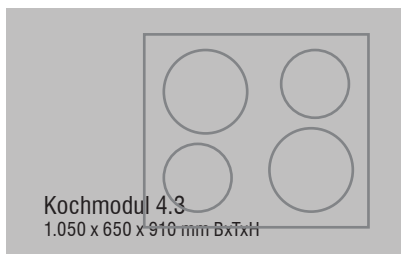

Kochmodul 2.1
1.050 x 650 x 910 mm BxTxH

Kochmodul 2.1 gespiegelt
1.050 x 650 x 910 mm BxTxH

Kochmodul 2.1-75
750 x 650 x 910 mm BxTxH

Kochmodul 2.1
1.050 x 650 x 910 mm BxTxH

Kochmodul 2.1 gespiegelt
1.050 x 650 x 910 mm BxTxH

Kochmodul 2.1-75
750 x 650 x 910 mm BxTxH

Kochmodul 4.3
1.050 x 650 x 910 mm BxTxH

Kochmodul 4.3 gespiegelt
1.050 x 650 x 910 mm BxTxH

Kochmodul 4.3-75
750 x 650 x 910 mm BxTxH

Kochmodul 4.3
1.050 x 650 x 910 mm BxTxH

Kochmodul 4.3 gespiegelt
1.050 x 650 x 910 mm BxTxH

Kochmodul 4.3-75
750 x 650 x 910 mm BxTxH

Kochmodul 2.1-195
1.950 x 650 x 910 mm BxTxH

Kochmodul 2.1-195
1.950 x 650 x 910 mm BxTxH

Backofenmodul 14.1
750 x 650 x 1.550 mm BxTxH

opus
600 x 600 x 950 mm

zenith
450 x 650 x 910 mm

meran
405 x 600 x 910 mm

focus
500 x 450 x 910 mm

table pure
1.050 x 650 x 910 mm