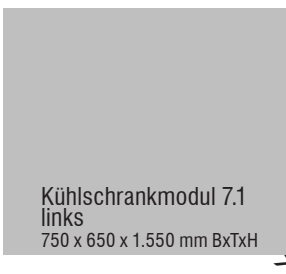

Schrankmodul 7.0
links
750 x 650 x 1.550 mm BxTxH

Schrankmodul 8.0
rechts
750 x 650 x 1.550 mm BxTxH

Schrankmodul 8.0
links
750 x 650 x 1.550 mm BxTxH

Vitrine 12.0
1.050 x 420 x 1.550 mm BxTxH

Schrankmodul 7.0 rechts
750 x 650 x 1.550 mm BxTxH

Schrankmodul 7.0 links
750 x 650 x 1.550 mm BxTxH

Schrankmodul 8.0 rechts
750 x 650 x 1.550 mm BxTxH

Schrankmodul 8.0 links
750 x 650 x 1.550 mm BxTxH

Vitrine 12.0
1.050 x 420 x 1.550 mm BxTxH

Aufbewahren

Schubladenmodul 4.0
1.050 x 650 x 910 mm BxTxH

Schubladenmodul 4.0-75
750 x 650 x 910 mm BxTxH

Schrankmodulmodul 5.0
1.050 x 650 x 910 mm BxTxH

Eckmodul 15.0 Türanschlag rechts
1.200 x 650 x 910 mm BxTxH