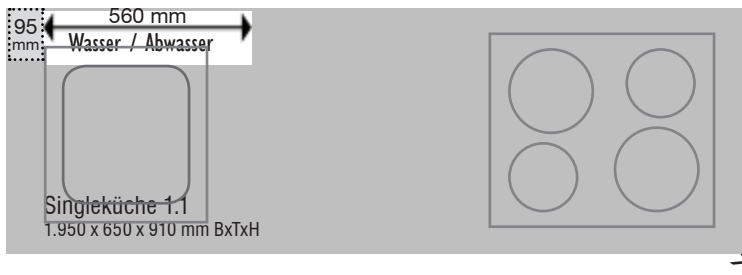

Backofenmodul 14.1
750 x 1.550 x 910 mm BxTxH

Spülmodul 5.2
900 x 700 x 955 mm BxTxH

Spülmodul 5.2
900 x 700 x 955 mm BxTxH

Spülmodul 3.3
1.200 x 650 x 910 mm BxTxH

Spülmodul 3.3
1.200 x 650 x 910 mm BxTxH

Spülmodul 3.3 gespiegelt
1.200 x 650 x 910 mm BxTxH

Spülmodul 3.3 gespiegelt
1.200 x 650 x 910 mm BxTxH

Geschirrspülermodul 6.1
750 x 650 x 910 mm BxTxH

Schrankmodul 7.0
rechts
750 x 650 x 1.550 mm BxTxH

Schrankmodul 7.0
links
750 x 650 x 1.550 mm BxTxH

Schrankmodul 8.0
rechts
750 x 650 x 1.550 mm BxTxH

Schrankmodul 8.0
links
750 x 650 x 1.550 mm BxTxH

Vitrine 12.0
1.050 x 420 x 1.550 mm BxTxH

Schrankmodul 7.0 rechts
750 x 650 x 1.550 mm BxTxH

Schrankmodul 7.0 links
750 x 650 x 1.550 mm BxTxH

Schrankmodul 8.0 rechts
750 x 650 x 1.550 mm BxTxH

Schrankmodul 8.0 links
750 x 650 x 1.550 mm BxTxH

Vitrine 12.0
1.050 x 420 x 1.550 mm BxTxH

Aufbewahren