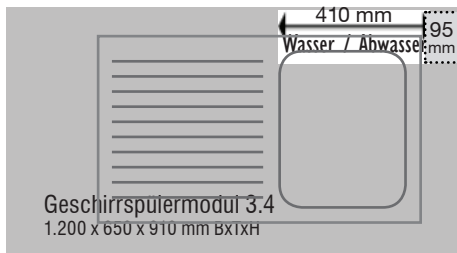

Backofenmodul 14.1
750 x 1.550 x 910 mm BxTxH

Spülmodul 5.2
900 x 700 x 955 mm BxTxH

Spülmodul 5.2
900 x 700 x 955 mm BxTxH

Spülmodul 3.3
1.200 x 650 x 910 mm BxTxH

Spülmodul 3.3
1.200 x 650 x 910 mm BxTxH

Spülmodul 3.3 gespiegelt
1.200 x 650 x 910 mm BxTxH

Spülmodul 3.3 gespiegelt
1.200 x 650 x 910 mm BxTxH

Geschirrspülermodul 6.1
750 x 650 x 910 mm BxTxH

Schrankmodul 7.0
rechts
750 x 650 x 1.550 mm BxTxH

Schrankmodul 7.0
links
750 x 650 x 1.550 mm BxTxH

Schrankmodul 8.0
rechts
750 x 650 x 1.550 mm BxTxH

Schrankmodul 8.0
links
750 x 650 x 1.550 mm BxTxH

Vitrine 12.0
1.050 x 420 x 1.550 mm BxTxH

Schrankmodul 7.0 rechts
750 x 650 x 1.550 mm BxTxH

Schrankmodul 7.0 links
750 x 650 x 1.550 mm BxTxH

Schrankmodul 8.0 rechts
750 x 650 x 1.550 mm BxTxH

Schrankmodul 8.0 links
750 x 650 x 1.550 mm BxTxH

Vitrine 12.0
1.050 x 420 x 1.550 mm BxTxH

Aufbewahren