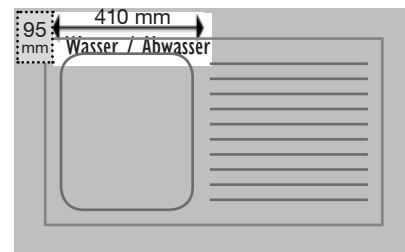

Kochmodul 2.1-75
750 x 650 x 910 mm BxTxH

Kochmodul 4.3
1.050 x 650 x 910 mm BxTxH

Kochmodul 4.3 gespiegelt
1.050 x 650 x 910 mm BxTxH

Kochmodul 4.3-75
750 x 650 x 910 mm BxTxH

Kochmodul 4.3
1.050 x 650 x 910 mm BxTxH

Kochmodul 4.3 gespiegelt
1.050 x 650 x 910 mm BxTxH

Kochmodul 4.3-75
750 x 650 x 910 mm BxTxH

Kochmodul 2.1-195
1.950 x 650 x 910 mm BxTxH

Kochmodul 2.1-195
1.950 x 650 x 910 mm BxTxH

Backofenmodul 14.1
750 x 650 x 1.550 mm BxTxH

Backofenmodul 14.1
750 x 1.550 x 910 mm BxTxH

Spülmodul 5.2
900 x 700 x 955 mm BxTxH

Spülmodul 5.2
900 x 700 x 955 mm BxTxH

Spülmodul 3.3
1.200 x 650 x 910 mm BxTxH

Spülmodul 3.3
1.200 x 650 x 910 mm BxTxH

Spülmodul 3.3 gespiegelt
1.200 x 650 x 910 mm BxTxH

Spülmodul 3.3 gespiegelt
1.200 x 650 x 910 mm BxTxH

Geschirrspülermodul 6.1
750 x 650 x 910 mm BxTxH

Schrankmodul 7.0
rechts
750 x 650 x 1.550 mm BxTxH