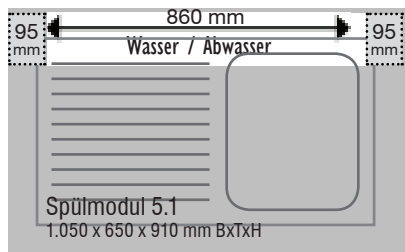

Spülmodul 5.2
900 x 700 x 955 mm BxTxH