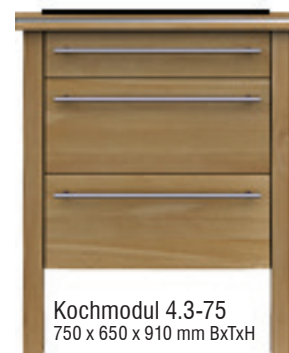

Kochmodul 2.1
1.050 x 650 x 910 mm BxTxH

Kochmodul 2.1 gespiegelt
1.050 x 650 x 910 mm BxTxH

Kochmodul 2.1-75
750 x 650 x 910 mm BxTxH

Kochmodul 2.1
1.050 x 650 x 910 mm BxTxH

Kochmodul 2.1 gespiegelt
1.050 x 650 x 910 mm BxTxH

Kochmodul 2.1-75
750 x 650 x 910 mm BxTxH

Kochmodul 4.3
1.050 x 650 x 910 mm BxTxH

Kochmodul 4.3 gespiegelt
1.050 x 650 x 910 mm BxTxH

Kochmodul 4.3-75
750 x 650 x 910 mm BxTxH

Kochmodul 4.3
1.050 x 650 x 910 mm BxTxH